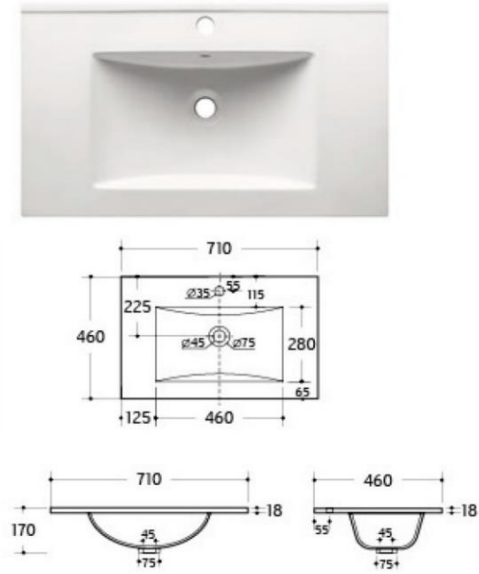

Strektegninger: