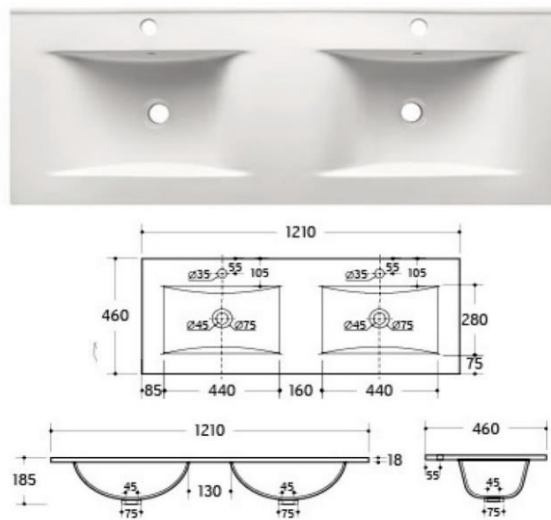

Strektegninger: