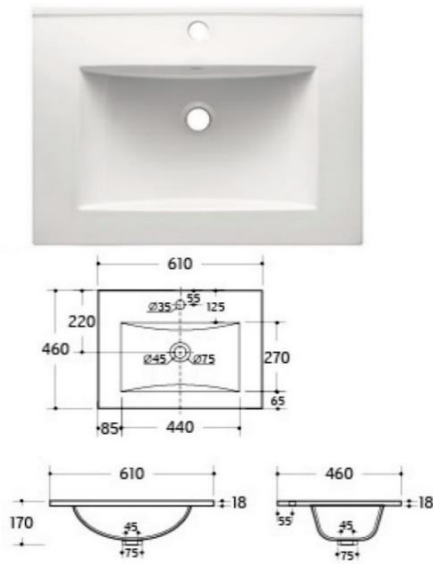

Strektegninger: