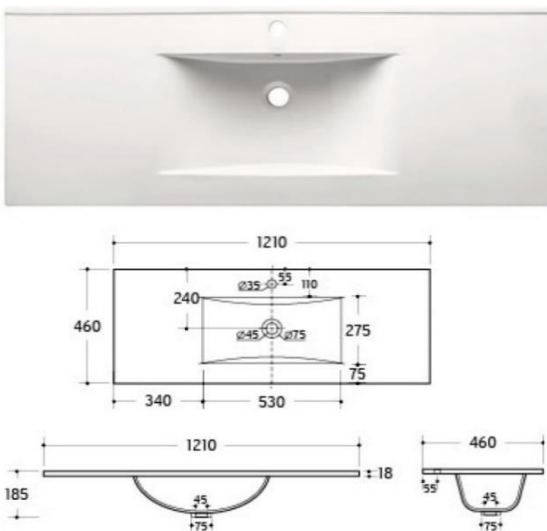

Strektegninger: