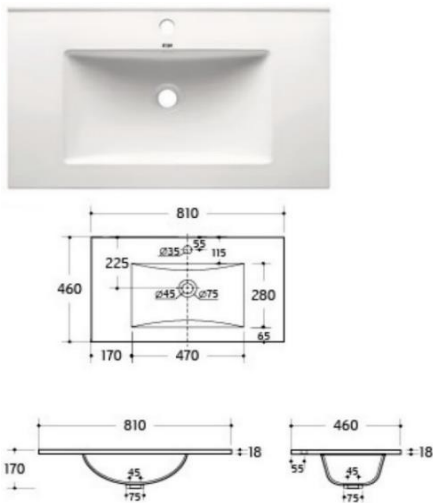

Strektegninger: